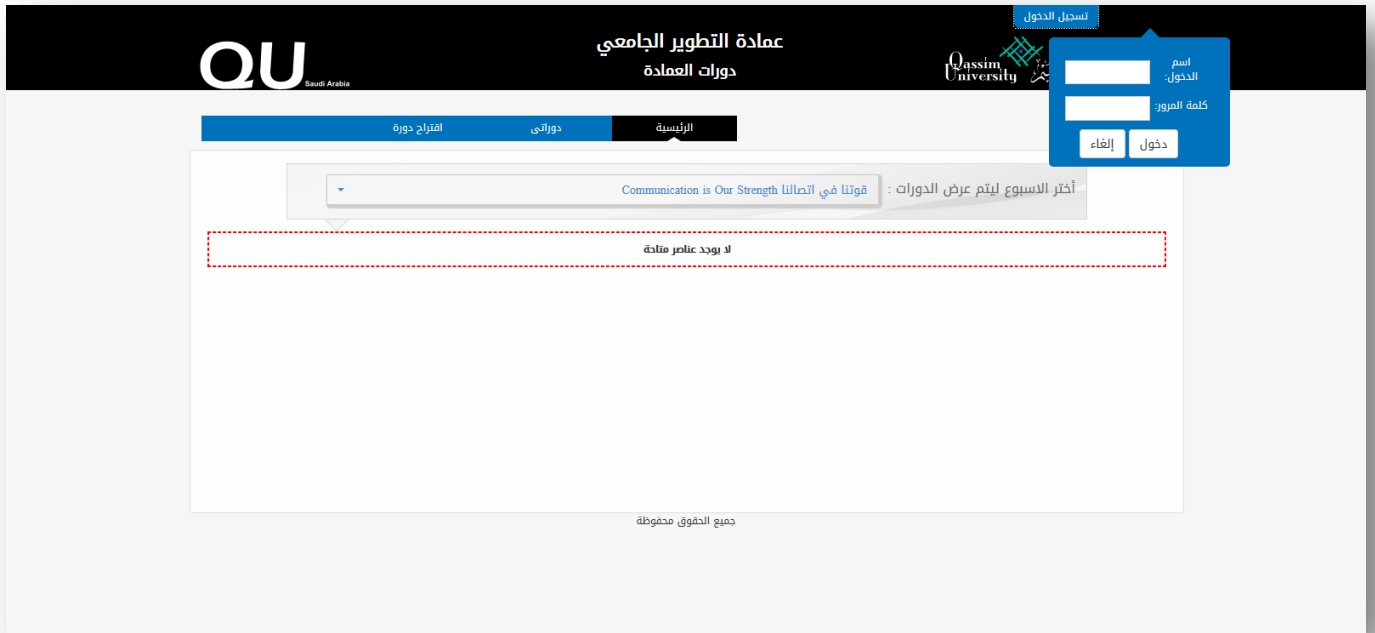

**دليل المستخدم لخدمة طلب الالتحاق لدورة داخل
عمادة التطوير الجامعي بجامعة القصيم**
يهدف هذا الدليل لمساعدة المستخدمين من الخدمة
لمعرفة آلية خطوات تنفيذها وذلك حسب الوصف

التالي

١. الدخول على الموقع <http://cudd.qu.edu.sa/default.aspx>

٢. انقر على زر تسجيل الدخول اعلى يمين الصفحة وادخل اسم المستخدم وكلمة المرور الخاصة بك

٣. اختار مسمى الدورة التي تريد الالتحاق بها

وبعد الموافقة تظهر لك في صفحة

٤. اضغط على زر انضم الي الدورة دوراتي