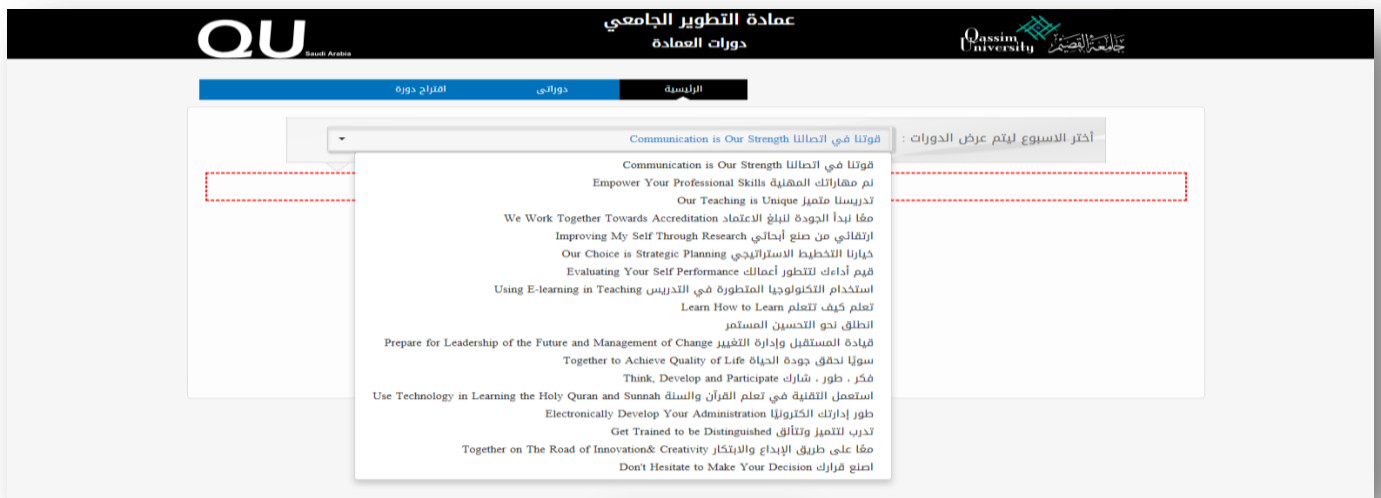

**دليل المستخدم لخدمة طلب الالتحاق لدورة داخل
عمادة التطوير الجامعي بجامعة القصيم**
يهدف هذا الدليل لمساعدة المستخدمين من الخدمة
لمعرفة آلية خطوات تنفيذها وذلك حسب الوصف

التالي

١. الدخول على الموقع <http://cudd.qu.edu.sa/default.aspx>

٢. انقر على زر تسجيل الدخول اعلى يمين الصفحة وادخل اسم المستخدم وكلمة المرور الخاصة بك

٣. اختار مسمى الدورة التي تريد الالتحاق بها

وبعد الموافقة تظهر لك في صفحة

٤. اضغط على زر انضم الي الدورة دوراتي